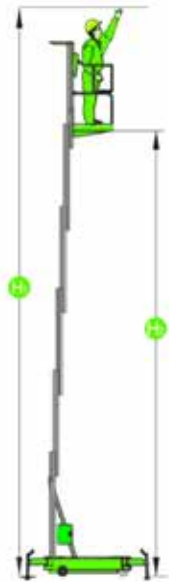

eco plataformas

**Plataformas Unipersonales
PARA TRABAJOS EN ALTURAS
ECOLIFTGT 10-1200**

WWW.RENT-INDUSTRIAL.COM

Teléfonos: 310 577 8787 - 317 433 8618

gerenciadeproyectos@rent-industrial.com

Autopista Bogotá - Medellín Km 7 Celta Trade Park Bodega 20

	S.W.L	125kg
	Max. Occupants	1
	Ⓜ Working Height	10.00m
	Ⓜ Platform Floor Height	8.00m
	Ⓜ Overall Length	1.42m
	Ⓜ Overall Width	0.78m
	Ⓜ Overall Height	1.93m
	Outrigger Footprint(Ⓜ / Ⓜ)	1.92m/1.84m
	Platform Size(Length/Width Ⓜ)	0.66mX0.69m
	Ground Clearance	0.05m
	Wheelbase	1.12m
	Lifting Motor	
	AC	110-230VAC/0.75kw
	DC	12VDC/1.5kw
	Up/Down Speed	40/36sec
	Batteries	2X12V/110Ah
	Integrated Charger	12V/15A
	Tyres	
	Back Wheels	7in
	Front Wheels	6in
	Weight	
	AC	404kg
	DC	430kg

Function With Deadman

Swing Out Outrigger With Interlock

Ground Control With Outrigger LEDS

Emergency Lowering System

- La **PLATAFORMA UNIPERSONAL** minimiza la posibilidad de caída en altura.
- El buen uso de la **PLATAFORMA UNIPERSONAL** es responsabilidad del personal calificado y entrenado para trabajo en altura.