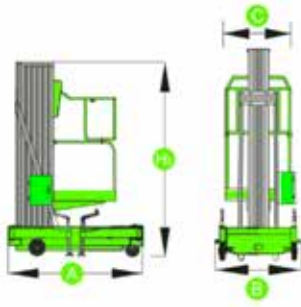

eco plataformas

**Plataformas Unipersonales
PARA TRABAJOS EN ALTURAS
ECOLIFTGT 10-1200**

WWW.RENT-INDUSTRIAL.COM

Teléfonos: 310 577 8787 - 317 433 8618

gerenciadeproyectos@rent-industrial.com

Autopista Bogotá - Medellín Km 7 Celta Trade Park Bodega 20

	S.W.L	125kg
	Max. Occupants	1
	Ⓜ Working Height	10.00m
	Ⓜ Platform Floor Height	8.00m
	Ⓜ Overall Length	1.42m
	Ⓜ Overall Width	0.78m
	Ⓜ Overall Height	1.93m
	Outrigger Footprint(Ⓜ / Ⓜ)	1.92m/1.84m
	Platform Size(Length/Width Ⓜ)	0.66mX0.69m
	Ground Clearance	0.05m
	Wheelbase	1.12m
	Lifting Motor	
	AC	110-230VAC/0.75kw
	DC	12VDC/1.5kw
	Up/Down Speed	40/36sec
	Batteries	2X12V/110Ah
	Integrated Charger	12V/15A
	Tyres	
	Back Wheels	7in
	Front Wheels	6in
	Weight	
	AC	404kg
	DC	430kg